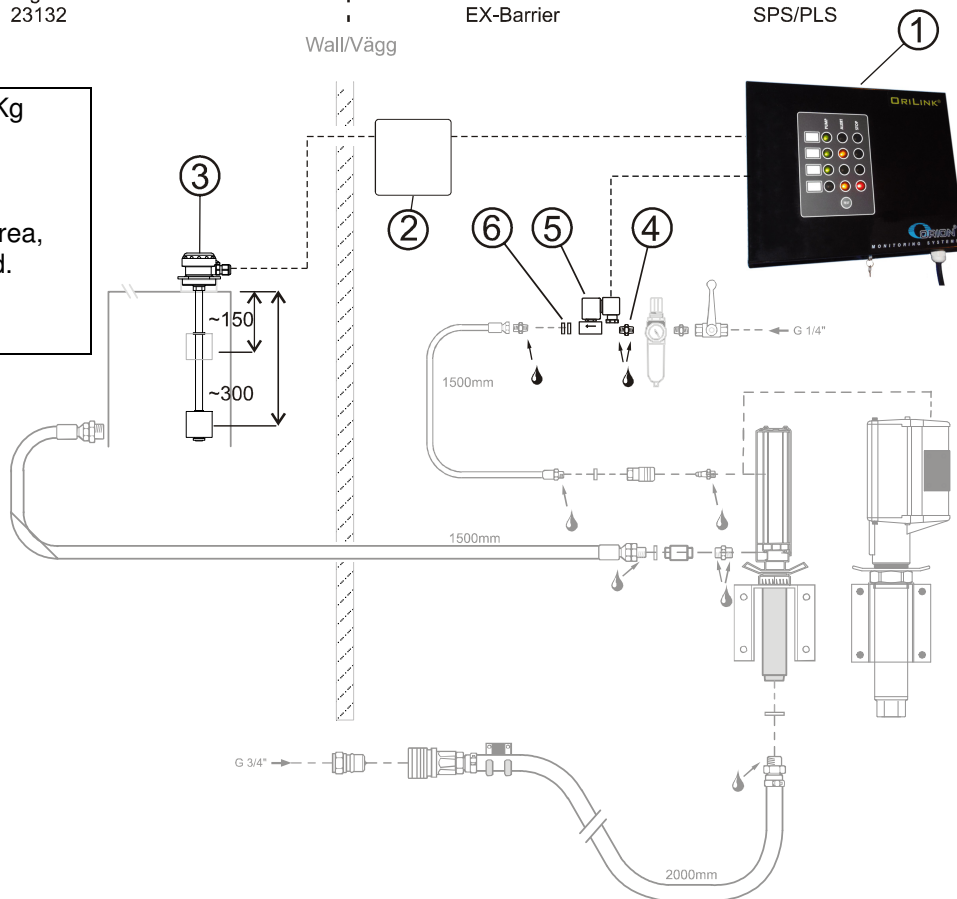

**Vikt / Weight:** 4 Kg

**OBS!** Endast pos.3 får monteras i det explosionsfarliga området.  
**N.B.** In the explosive and hazard area, only pos 3 is allowed to be installed.

☹ = Tätningsmedel / sealing

**OBS!** Kabeln mellan pos 2 och 3 skall vara godkänd för egensäkerkrets (blå), art nr 23164 (4x0,75mm<sup>2</sup>).  
**N.B.** Cable between pos 2 and 3 must be approved for hazardous area (blue), part no 23164 (4x0,75mm<sup>2</sup>).

	Benämning / Description	Antal Quantity	Art.nr. Part. No.
Pos 1	Övervakningspanel / Control panel	1	23430
Pos 2	EX Barriär / EX Barrier	1	23187
Pos 3	Högnivågivare / High-level sensor	1	23132
Pos. 4	Nippel / Nipple	1	301296
Pos 5	Magnetventil / Soleniod valve 24 VDC	1	48059
Pos. 6	Gummi stål bricka / Rubber steel washer	2	10103529