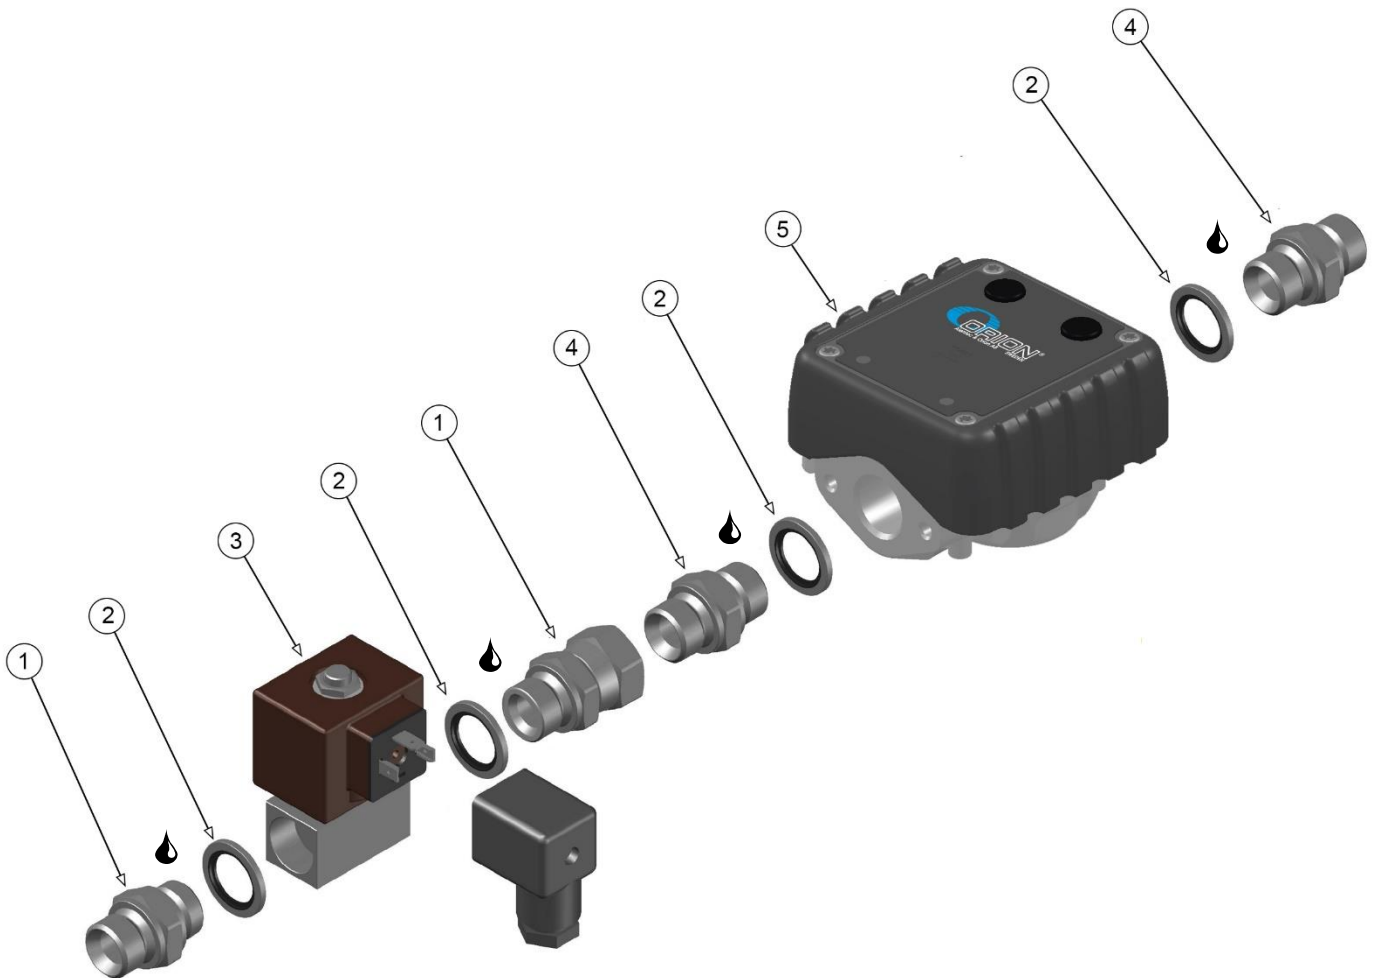

Rostfritt mätverk med 328 pulser/liter och ½" magnetventil
 Stainless in-line meter with 328 pulses/litre and ½" solenoid valve

G1/2M OUT ►

IN ► G1/2M

Vikt/ Weight:	2 Kg
Max arbetstryck/Max work pressure	1 MPa, 10 bar

 = Flytande Tätningsmedel vid alla gänganslutningar
 = Liquid sealant at all thread points

Benämning / Description				Antal Quantity	Art.nr. Part. No.
Pos.	1	Nippelsats med avkortade gängor, 1st Hane-Hane 1st Hona-Hane Adapter kit with shortened threads 1pc Male-Male 1pc Male-Female G1/2"		1	2832701
Pos.	2	Gummistålbricka / Rubber steel washer GBR1/2"		4	10103526
Pos.	3	Magnetventil/ Solenoid valve G1/2F, 24V= / 24V DC		1	28327
Pos.	4	Nippel / Adapter G1/2M – G1/2M		2	78020808
Pos.	5	Mätverk 328 pulser per liter/ In-Line meter 328 pulses per litre, G1/2M – G1/2M		1	25061