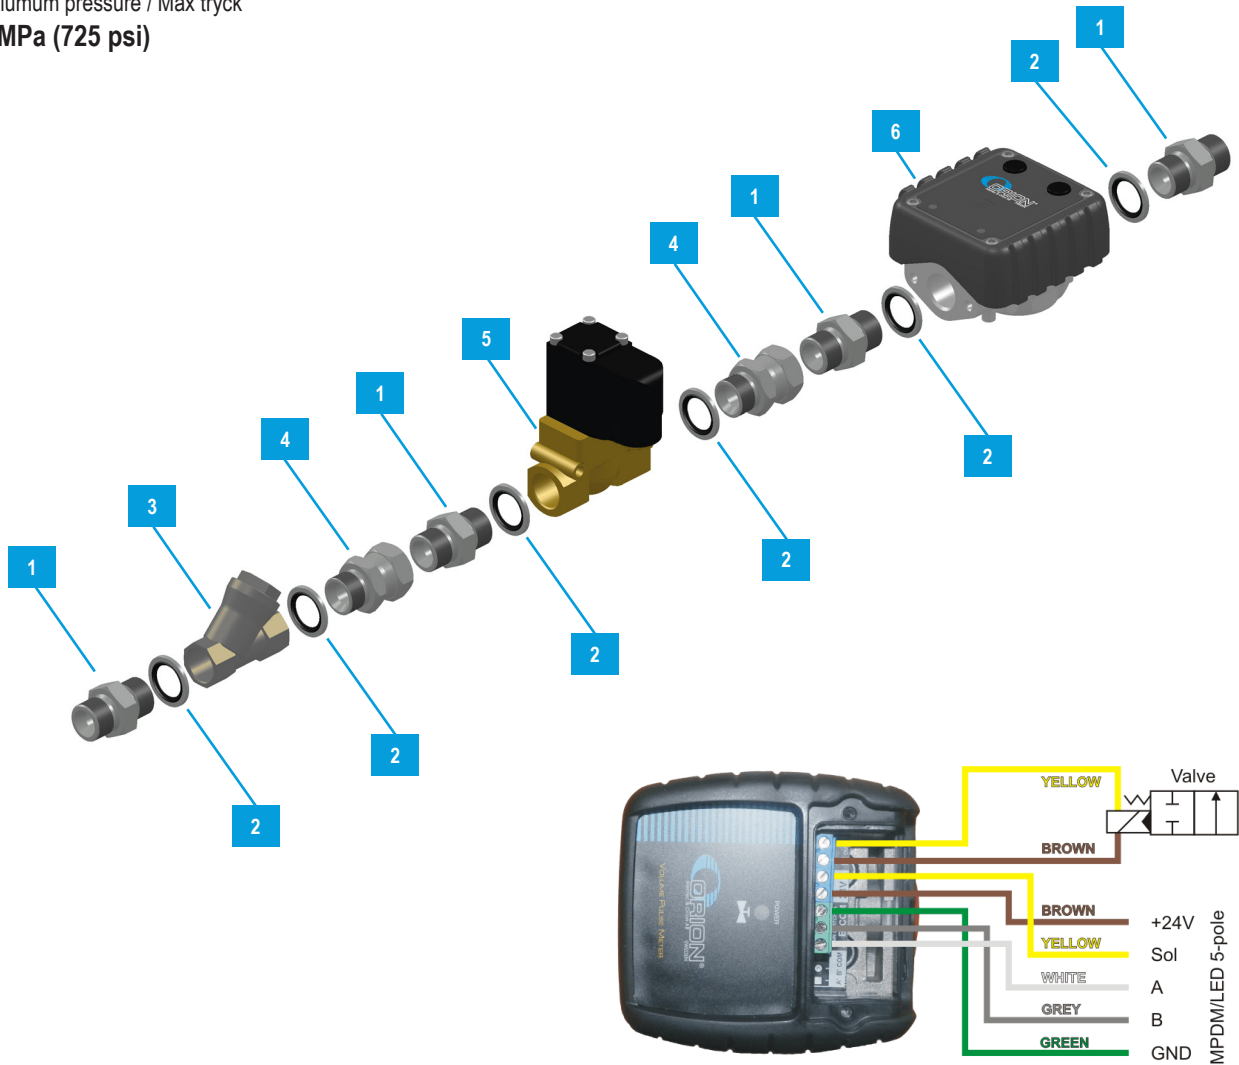

Maximum pressure / Max tryck
50 MPa (725 psi)

DESCRIPTION	BESKRIVNING	PART NO / ART NR	QTY / ANTAL	POS	EN SE
Adapter 1/2"(m)-1/2" (m)	Nippel 1/2" utv - 1/2" utv	78020808	4	1	
Bonded seal 1/2"	Gummistålbricka 1/2"	10103526	6	2	
Y-strainer 200µ	Sil 200µ	28022	1	3	
Adaptor Swivel 1/2"(m)-1/2" (f)	Adapter Svivel 1/2" utv - 1/2" inv	78080808	2	4	
Solenoid valve 1/2" 24VDC	Magnetventil 1/2" 24VDC	28127	1	5	
In-line pulse meter 328PPU	Pulsmätare 328PPU	25061	1	6	

Part No. / Art. Nr. / Réf.:
SPEC7261