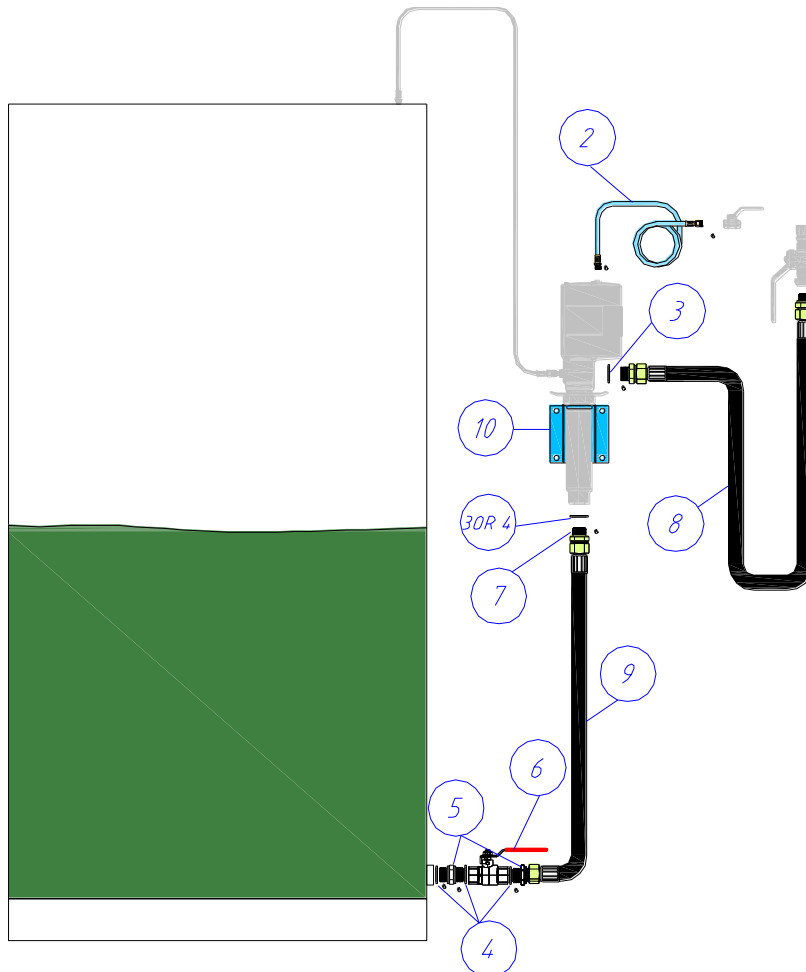

**För väggmonterad oljepump med anslutning mot botten uttag på tank.**  
**For wall mounted air operated pump with a suction hose connected to the bottom tank outlet**  
**För pumpar: 22800, 22810, 22850 och 22760**  
**For pumps: 22800, 22810, 22850 och 22760**

Pos	Description	Quantity	Part No	Remark
2	Luftslang / Air hose 1500mm, 1/4"	1	48101	
3	Gummi-stålbricka / Rubber steel washer 3/4"	2	10103544	
4	Gummi-stålbricka / Rubber steel washer GB-R1	4	10103517	
5	Anslutningsnippel / Adapter 0101-16	2	25102011	
6	Kulventil / Ball valve	1	30101081	
7	Anslutningsnippel / Adapter 0101-16-12	1	25102065	
8	Utloppsslang / Outlet hose 1500mm, 3/4"	1	28079	
9	Inloppsslang / Inlet hose 1000mm	1	28078	
10	Vägg fäste / Bracket	1	28524	