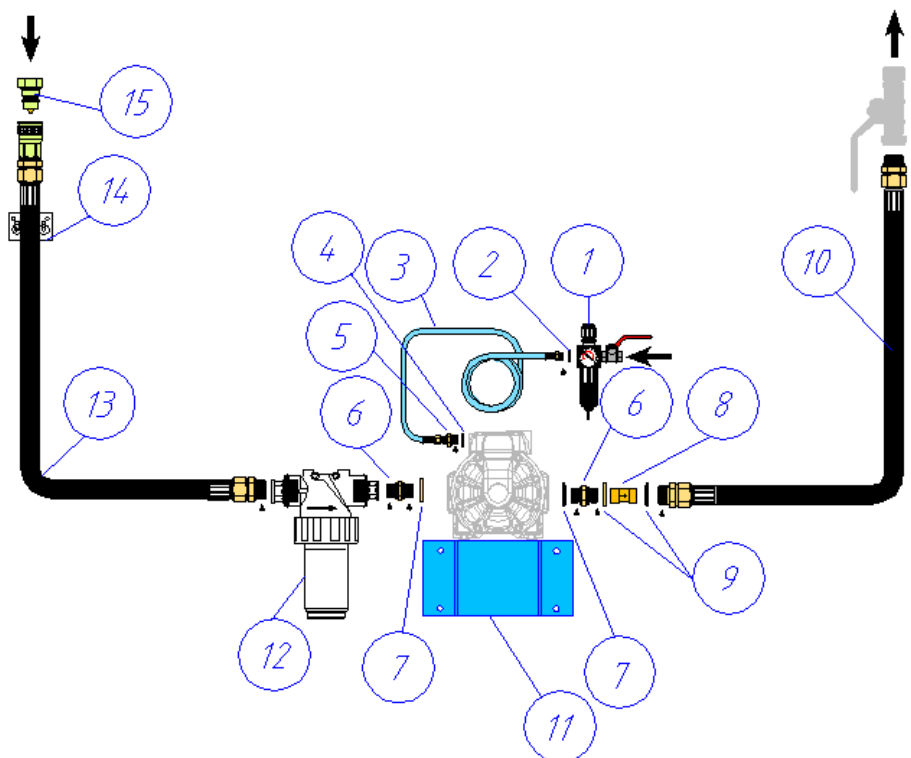

För väggmonterad luftdriven membran pump för spillolja.
For a wall mounted air operated diaphragm pump for waste oil.
Passar pumpar: 22310, 22320
Fits for pumps. 22310, 22320

🔧 = Tätningsmedel / sealing

Pos	Description	Quantity	Part No	Remark
1	Tryckluftberedare / Air treatment unit	1	42103	
2	Gummi-stålbricka / Rubber steel washer 1/4"	1	10103529	
3	Luftslang / Air hose 1500mm, 1/4"	1	48001	
4	Gummi-stålbricka / Rubber steel washer 3/8"	1	10103547	
5	Anslutnings nippel / Adapter 0101-6-4	1	25102032	
6	Anslutnings nippel / Adapter 1"-3/4"	2	25102056	
7	Gummi- stålbricka/ Rubber steel washer 3/4"	2	10103517	
8	Backventil/ Check valve 3/4"	1	28295	
9	Gummi- stålbricka/ Rubber steel washer 3/4"	2	10103544	
10	Utloppsslang / Outlet hose 1500mm, 3/4"	1	28079	
11	Väggfäste / Wall bracket	1	28553	
12	Filter / Filter	1	29300	
13	Sugslang / Suction hose 2000mm, 1"	1	28283	
14	Upphångningskrok/ suspension hook	1	28325	
15	Snabbkopplingsnippel/ Quick Coupling male Nipple TEMA 7520	1	35101273	