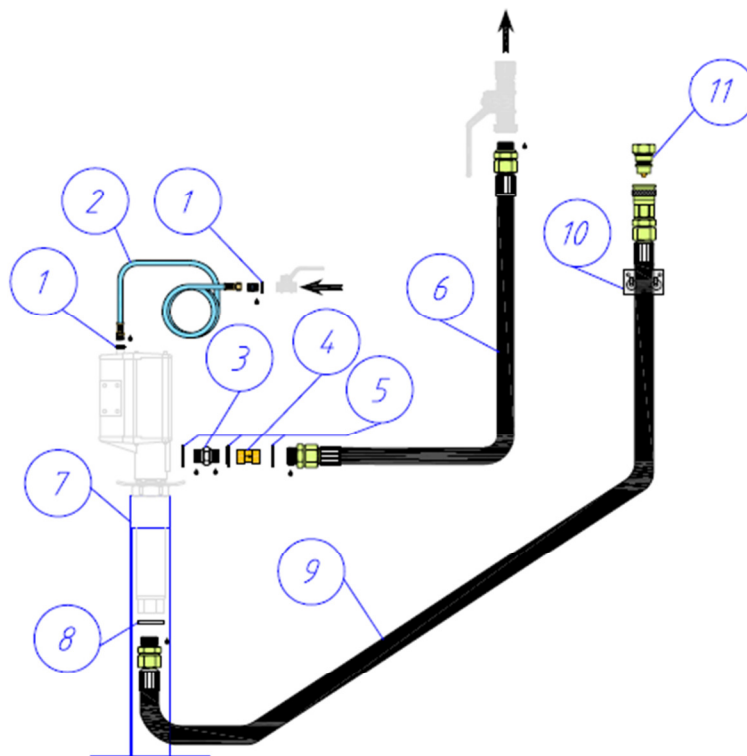

För golvmonterad spilloljepump.
For floor mounted waste oil pump.
För pumpar: 22700, 22802 och 22575
For pumps: 22700, 22802 och 22575

 = Tätningmedel / sealing

Pos	Description	Quantity	Part No	Remark
1	Gummi-stålbricka / Rubber steel washer 1/4"	2	10103529	
2	Luftslang / Air hose 1500mm, 1/4"	1	48001	
3	Anslutningsnippel / Adapter 0101-12	1	25102008	
4	Backventil/ Check valve 3/4"	1	28295	
5	Gummi- stålbricka / Rubber steel washer 3/4"	3	10103544	
6	Utloppsslang / Outlet hose 1500mm, 3/4"	1	28079	
7	Golfäste / Floor bracket	1	28506	
8	Gummi- stålbricka/ Rubber steel washer 1"	1	10103517	
9	Sugslang / Suction hose 2000mm, 1"	1	28283	
10	Upphångningskrok / Suspension hook	1	28325	
11	Snabbkopplingsnippel / Quick Coupling male Nipple TEMA 7520	1	35101273	