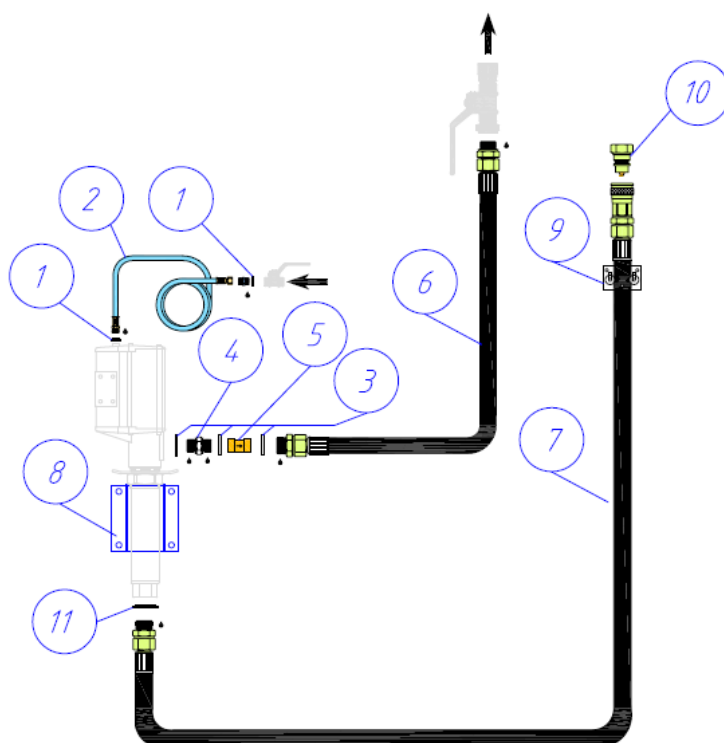

För väggmonterad spilloljepump.
For wall mounted waste oil pump.
För pumpar: 22700, 22802 och 22575
For pumps: 22700, 22802 och 22575

☉ = Tätningmedel / sealing

Pos	Description	Quantity	Part No	Remark
1	Gummi-stålbricka / Rubber steel washer 1/4"	2	10103529	
2	Luftslang / Air hose 1500mm, 1/4"	1	48001	
3	Gummi-stålbricka / Rubber steel washer GB-R3/4	3	10103544	
4	Anslutningsnippel / Adapter 0101-12	1	25102008	
5	Backventil / Check valve 3/4"	1	28295	
6	Utloppsslang / Outlet hose 1500mm, 3/4"	1	28079	
7	Sugslang / Suction hose	1	28283	
8	Väggkonsol / Wall bracket	1	28524	
9	Upphångningskrok / suspension hook	1	28325	
10	Snabbkopplings nippel / Quick Coupling male Nipple TEMA7520	1	35101273	
11	Gummi-stålbricka / Rubber steel washer GB-R1	1	10103517	