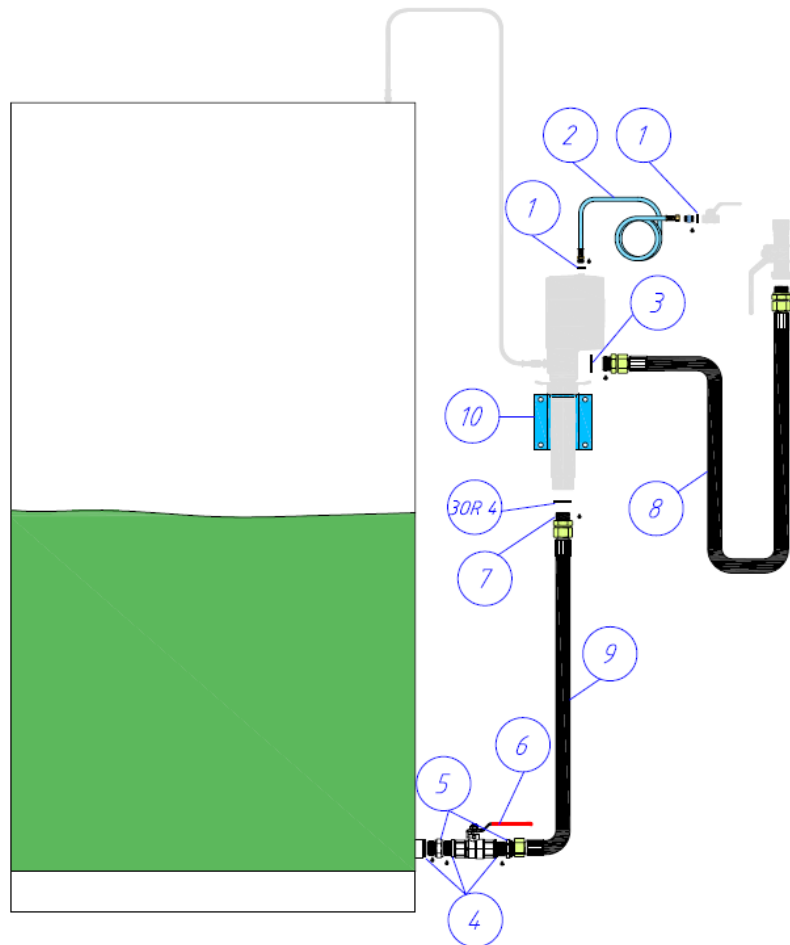

För väggmonterad oljepump med anslutning mot botten uttag på tank.
 For wall mounted air operated pump with a suction hose connected to the bottom tank outlet
 För pumpar: 22700, 22710, 22750 och 22760
 For pumps: 22700, 22710, 22750 och 22760

Pos	Description	Quantity	Part No	Remark
1	Gummi-stålbricka / Rubber steel washer 1/4"	2	10103529	
2	Luftslang / Air hose 1500mm, 1/4"	1	48001	
3	Gummi-stålbricka / Rubber steel washer 3/4"	2	10103544	
4	Gummi-stålbricka / Rubber steel washer GB-R1	4	10103517	
5	Anslutningsnippel / Adapter 0101-16	2	25102011	
6	Kulventil / Ball valve	1	30101081LT	
7	Anslutningsnippel / Adapter 0101-16-12	1	25102065	
8	Utloppsslang / Outlet hose 1500mm, 3/4"	1	28079	
9	Inloppsslang / Inlet hose 1000mm	1	28078	
10	Vägg fäste / Bracket	1	28524	