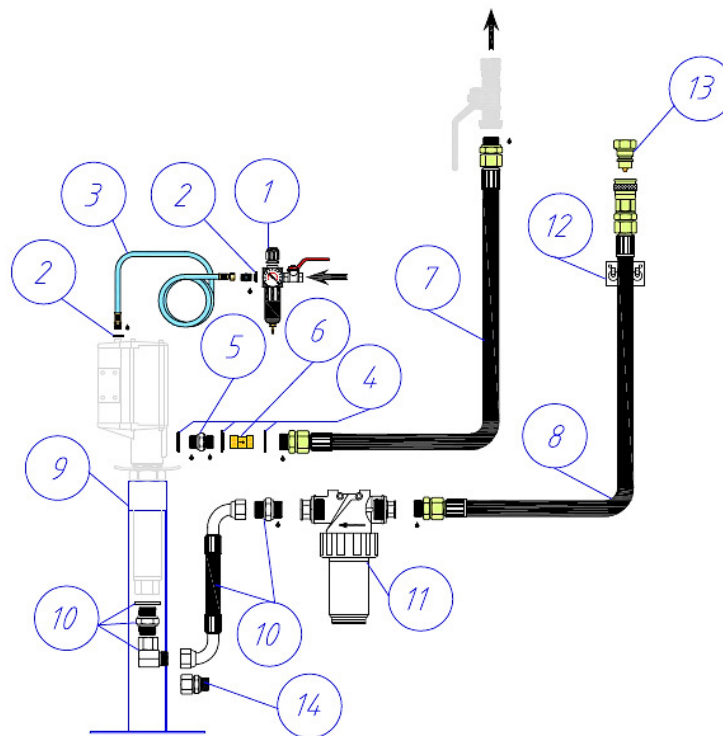

För golvmonterad spilloljepump.
For floor mounted waste oil pump.
För pumpar: 22700, 22802 och 22575
For pumps: 22700, 22802 och 22575

 = Tätningmedel / sealing

Pos	Description	Quantity	Part No	Remark
1	Tryckluftberedare / Air treatment unit	1	42103	
2	Gummi-stålbricka / Rubber steel washer 1/4"	2	10103529	
3	Luftslang / Air hose 1500mm, 1/4"	1	48001	
4	Gummi- stålbricka/ Rubber steel washer 3/4"	1	10103544	
5	Anslutnings nippel / Adapter 0101-12	1	25102008	
6	Backventil/ Check valve 3/4"	1	28295	
7	Utloppsslang / Outlet hose 1500mm, 3/4"	1	28079	
8	Sugslang / Suction hose 2000mm, 1"	1	28283	
9	Golv fäste / Wall bracket	1	28506	
10	Installationssats filter/ Installation kit filter	1	2490172	
11	Spilloljefilter / Filter 1 1/4"	1	29300	
12	Upphångningskrok/ suspension hook	1	28325	
13	Snabbkopplingsnippel/ Quick Coupling male Nipple TEMA 7520	1	35101273	
14	Anslutnings nippel / Adapter 0104-12	1	25102383	