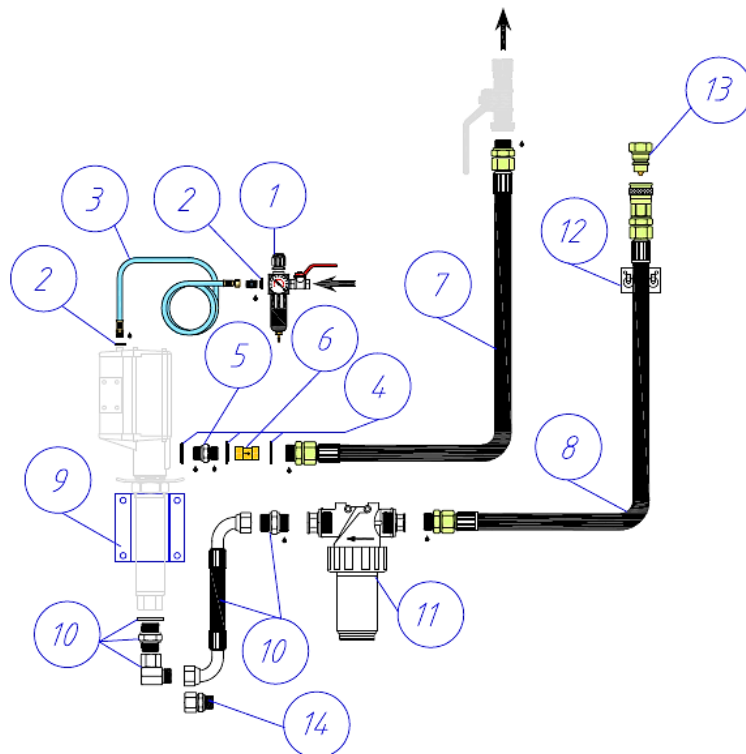

För väggmonterad spilloljepump.
 For wall mounted waste oil pump.
 För pumpar: 22700, 22802 och 22575
 For pumps: 22700, 22802 och 22575

 = Tätningmedel / sealing

Pos	Description	Quantity	Part No	Remark
1	Tryckluftberedare / Air treatment unit	1	42103	
2	Gummi-stålbricka / Rubber steel washer 1/4"	2	10103529	
3	Luftslang / Air hose 1500mm, 1/4"	1	48001	
4	Gummi- stålbricka/ Rubber steel washer 3/4"	3	10103544	
5	Anslutnings nippel / Adapter	1	25102008	
6	Backventil / Check valve 3/4"	1	28295	
7	Utloppsslang / Outlet hose 1500mm, 3/4"	1	28079	
8	Sugslang / Suction hose	1	28383	
9	Vägg fäste / Wall bracket	1	28524	
10	Installations sats filter/ Installation kit filter	1	2490172	
11	Spilloljefilter / Filter 1 1/4"	1	29300	
12	Upphångningskrok / Suspension hook	1	28325	
13	Snabbkopplingsnippel / Quick Coupling male Nipple TEMA 7520	1	35101273	
14	Anslutnings nippel / Adapter 0104-12	1	25102383	