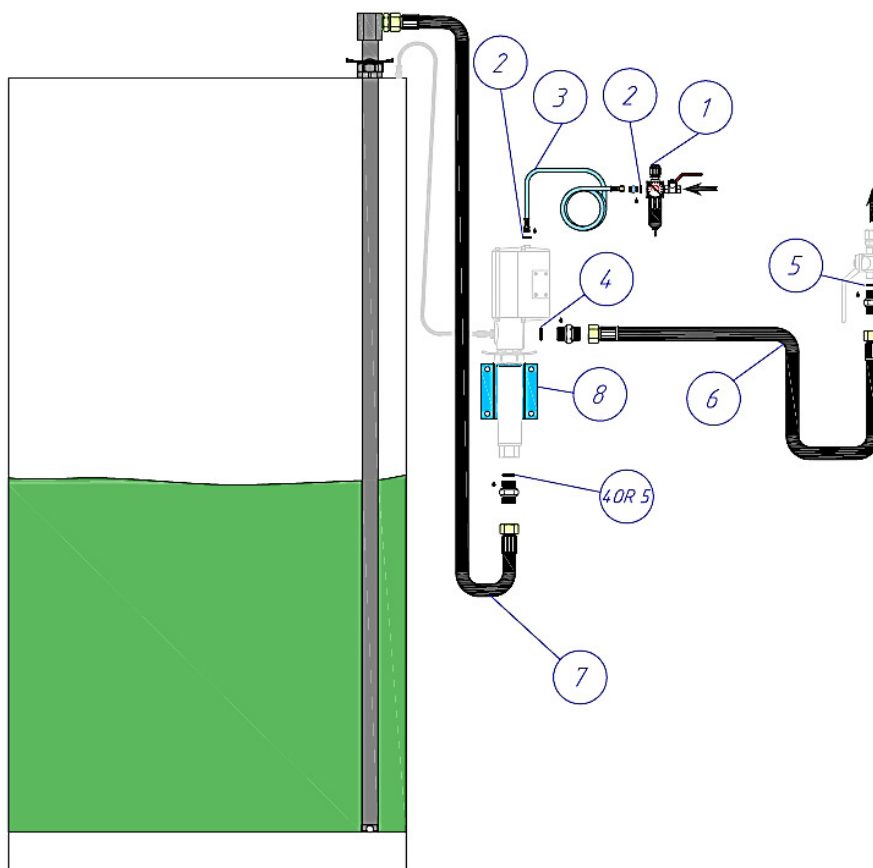

För väggmonterad oljepump för tank.
 For wall mounted air operated oil pump with a tank suction attachment.
 För pumpar: 22700, 22710, 22750 och 22760
 For pumps: 22700, 22710, 22750 och 22760

 = Tätningmedel / sealing

Pos	Description	Quantity	Part No	Remark
1	Tryckluftberedare / Air treatment unit	1	42103	
2	Gummi-stålbricka / Rubber steel washer 1/4"	2	10103529	
3	Luftslang / Air hose 1500mm, 1/4"	1	48001	
4	Gummi-stålbricka / Rubber steel washer 3/4"	2	10103544	
5	Gummi-stålbricka / Rubber steel washer GB-R1	2	10103517	
6	Utloppsslang / Outlet hose 1500mm, 3/4"	1	28079	
7	Sugslang, sugrör / Suction hose, suction tube 2000mm, 1700mm	1	28311	
8	Väggfäste / Wall bracket	1	28524	