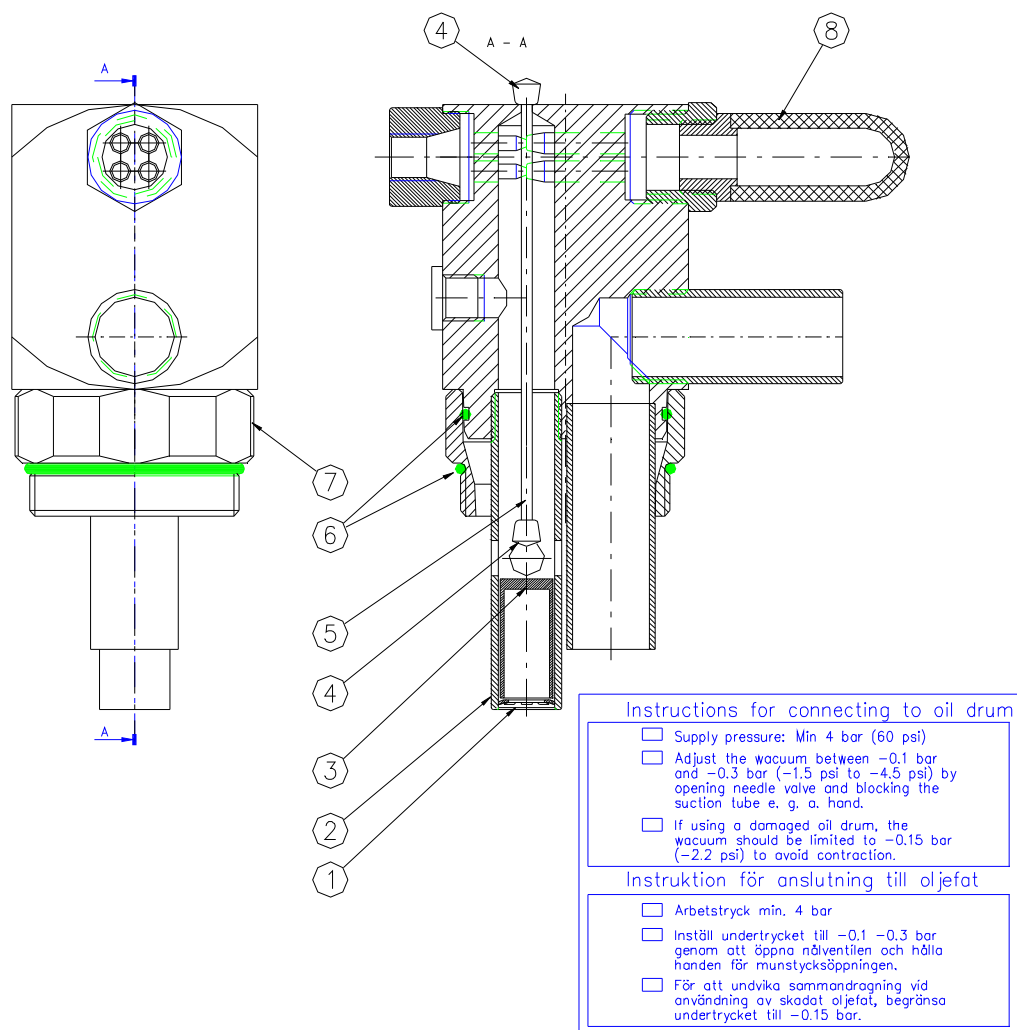

**Reservdelssatser för**  
**Spare part kits for**  
**Ersatzteilsätze für**  
**Jeux des pièces de rechange pour**

**22 582**

Best.nr. Part No Best.-Nr No. de ref.	Består av:	Consist of:	Bestehend aus:	Consistent de:	Pos. Item Pos.	Antal Quantity Anzahl Nombre
232 60 02	Låsbricka	Lock ring	Schliessring	Bague d'arrêt	1	1
202 59 93	Rör	Tube	Rohr	Tube	2	1
232 59 97	Flottör	Floater	Schwimmer	Flotteur	3	1
232 59 96	Propp	Plug	Stöpsel	Lardon	4	2
202 59 94	Pinne	Pin	Stift	Goupille	5	1
234 55 74	O-ring	O-ring	O-Ring	O-Bauge	6	2
208 51 47	Fatskruv	Drum adapter	Fassverschraubung	Adapteur de fût	7	1
232 62 60	Ljuddämpare	Silencer	Schalldämpfer	Silencieux	8	1